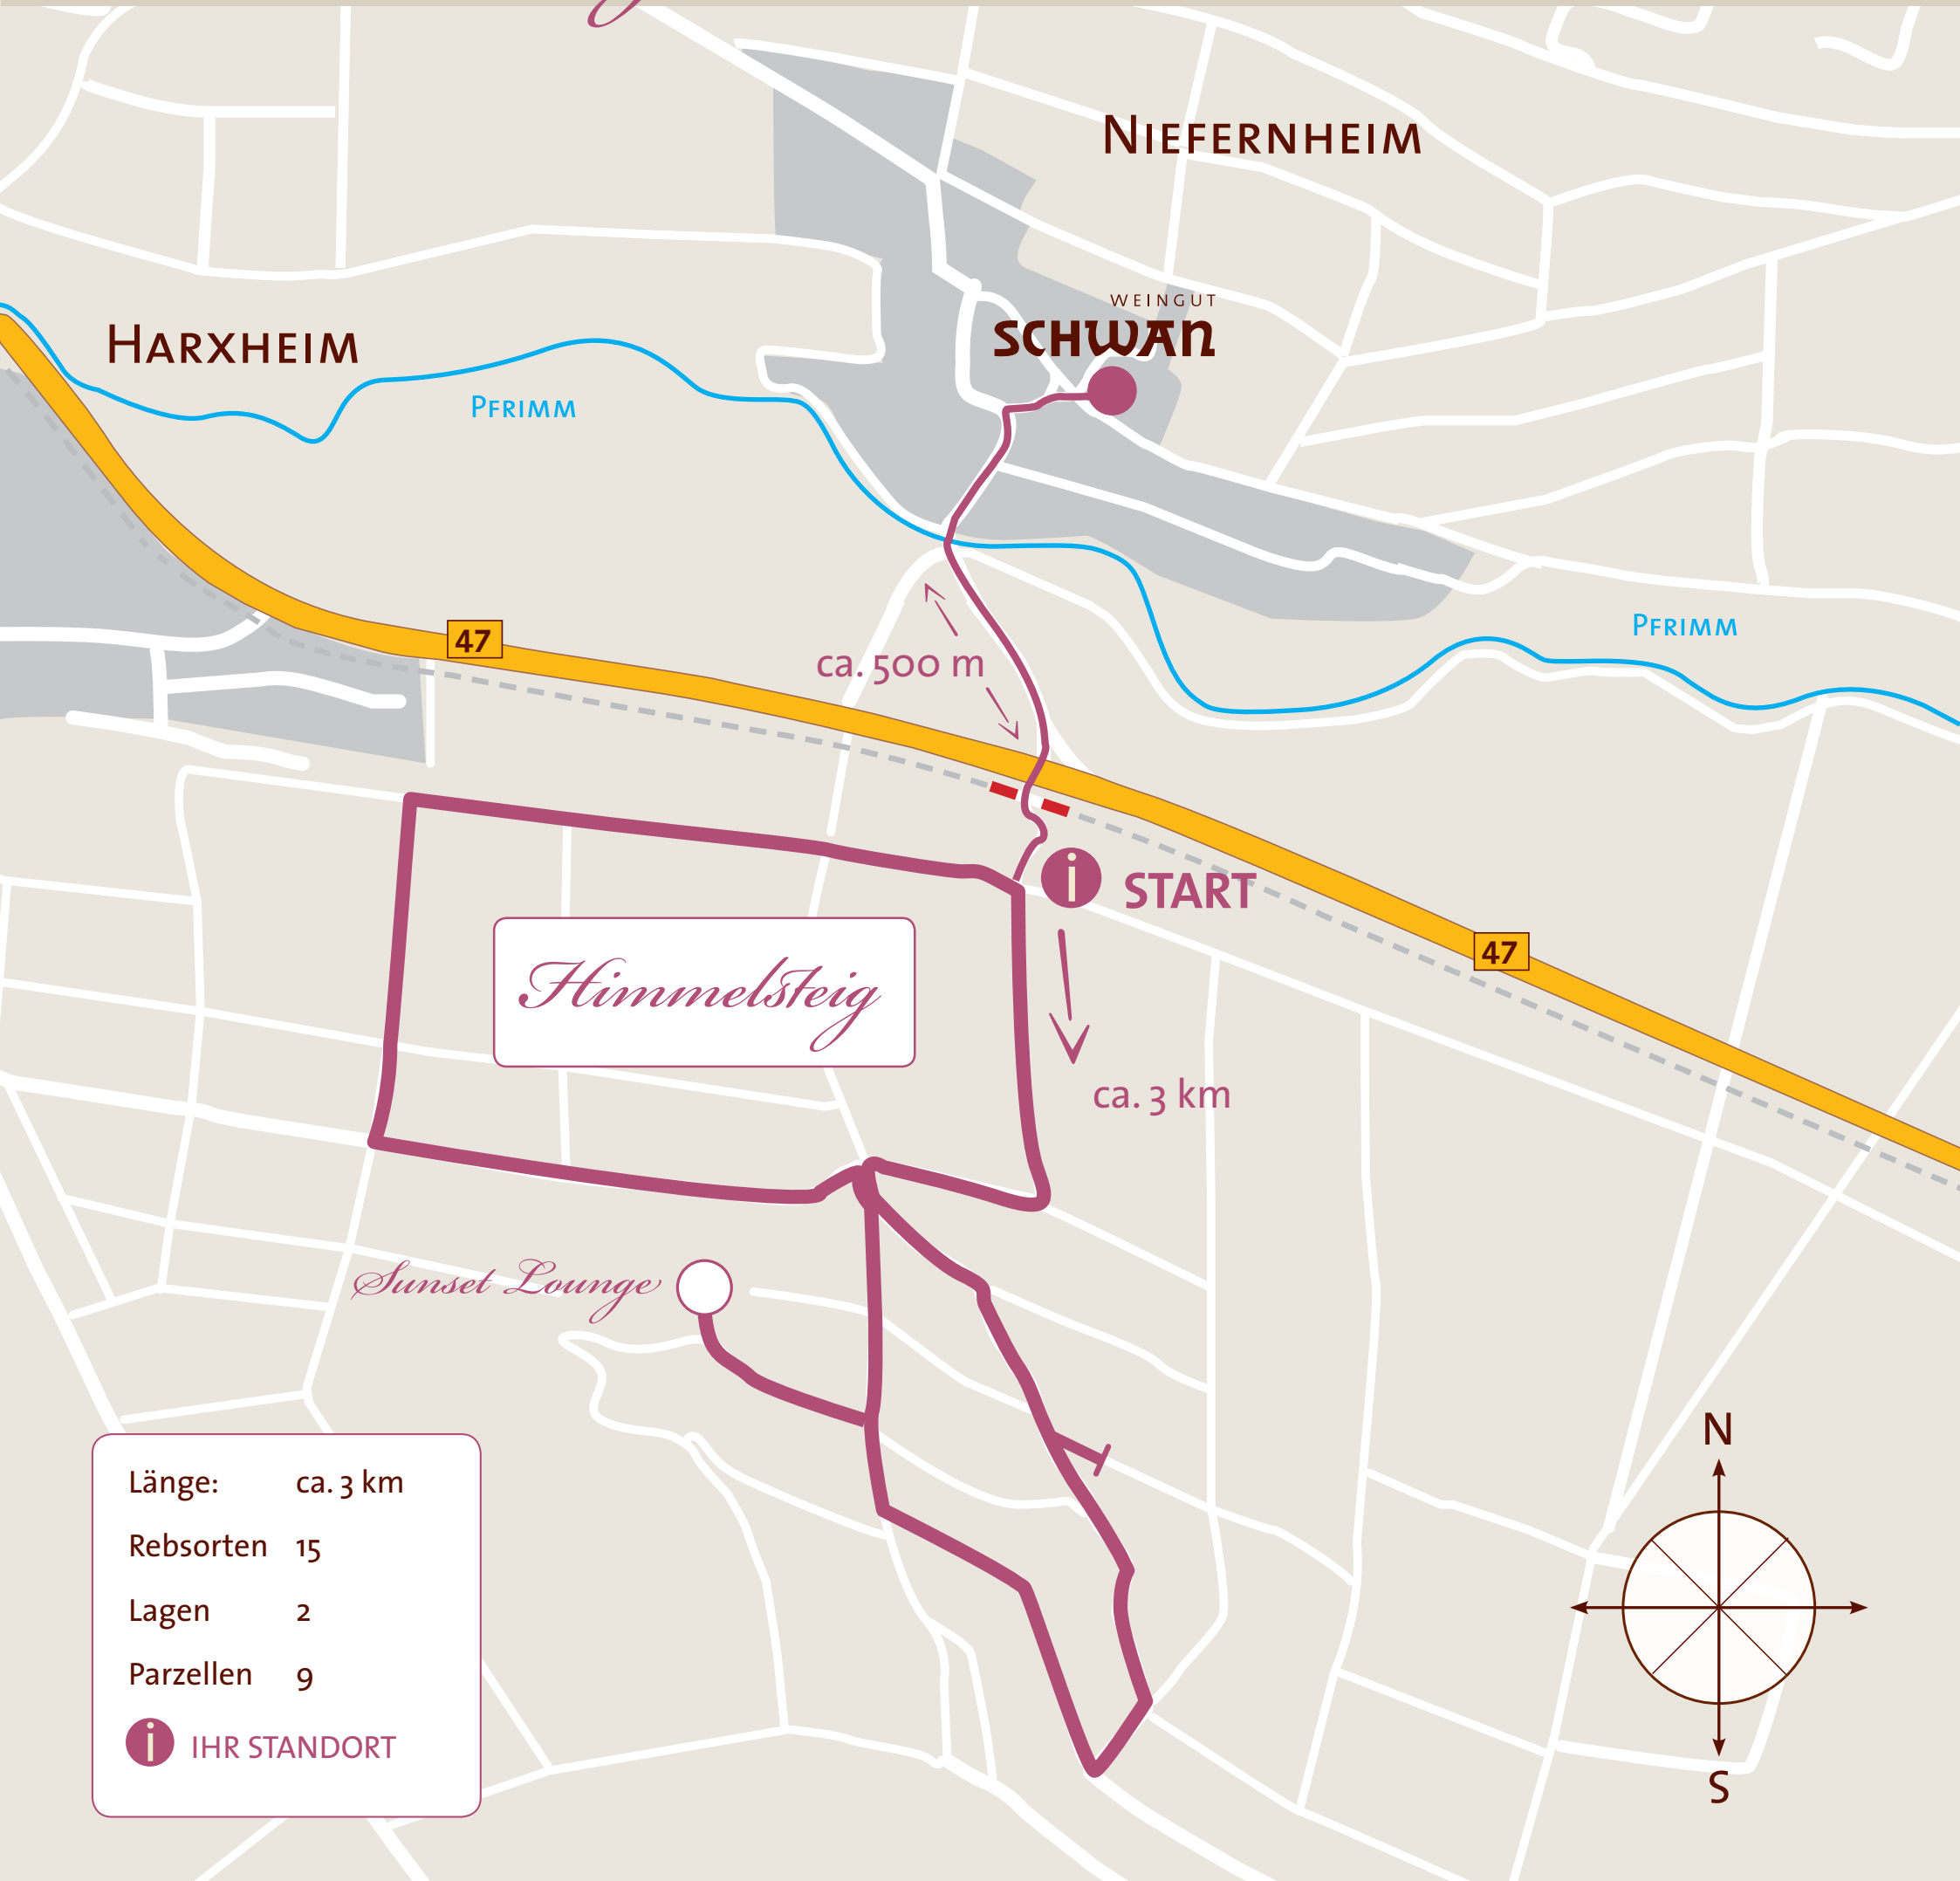

WEINGUT

**SCHWAN**

# Himmelsteig

Länge:	ca. 3 km
Rebsorten	15
Lagen	2
Parzellen	9
 IHR STANDORT	

WEINWANDERWEG HIMMELSTEIG

INFO

Weingut Schwan | Familie Himmel  
 Rottmannsgasse 2  
 67308 Zellertal-Niefernheim  
 Tel. 06355-965400  
[PFALZ-RIESLING.DE](http://PFALZ-RIESLING.DE)